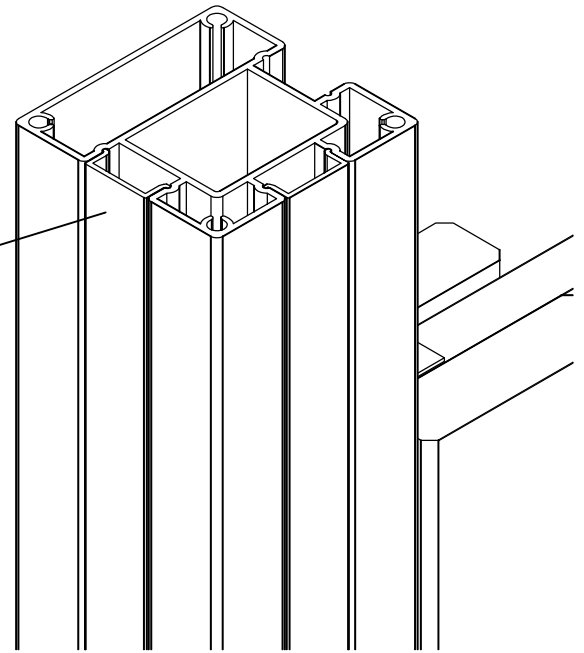

Alle Maße sind ca.-Maße. Technische Änderungen im Sinne der Weiterentwicklung behalten wir uns vor. -Feb.2021 - Witt-

JODA
HOLZ IM GARTEN

"SIERO"
Sichtschutzzaun
Blatt 1 von 5 Blatt

Sichtschutz-
Zaunelement
TOLEDO

Abdeckkappe

Y 12:1

Abdeckschienen

verdecken Sie die nicht benötigten Pfostennuten mit den mitgelieferten Abdeckschienen.