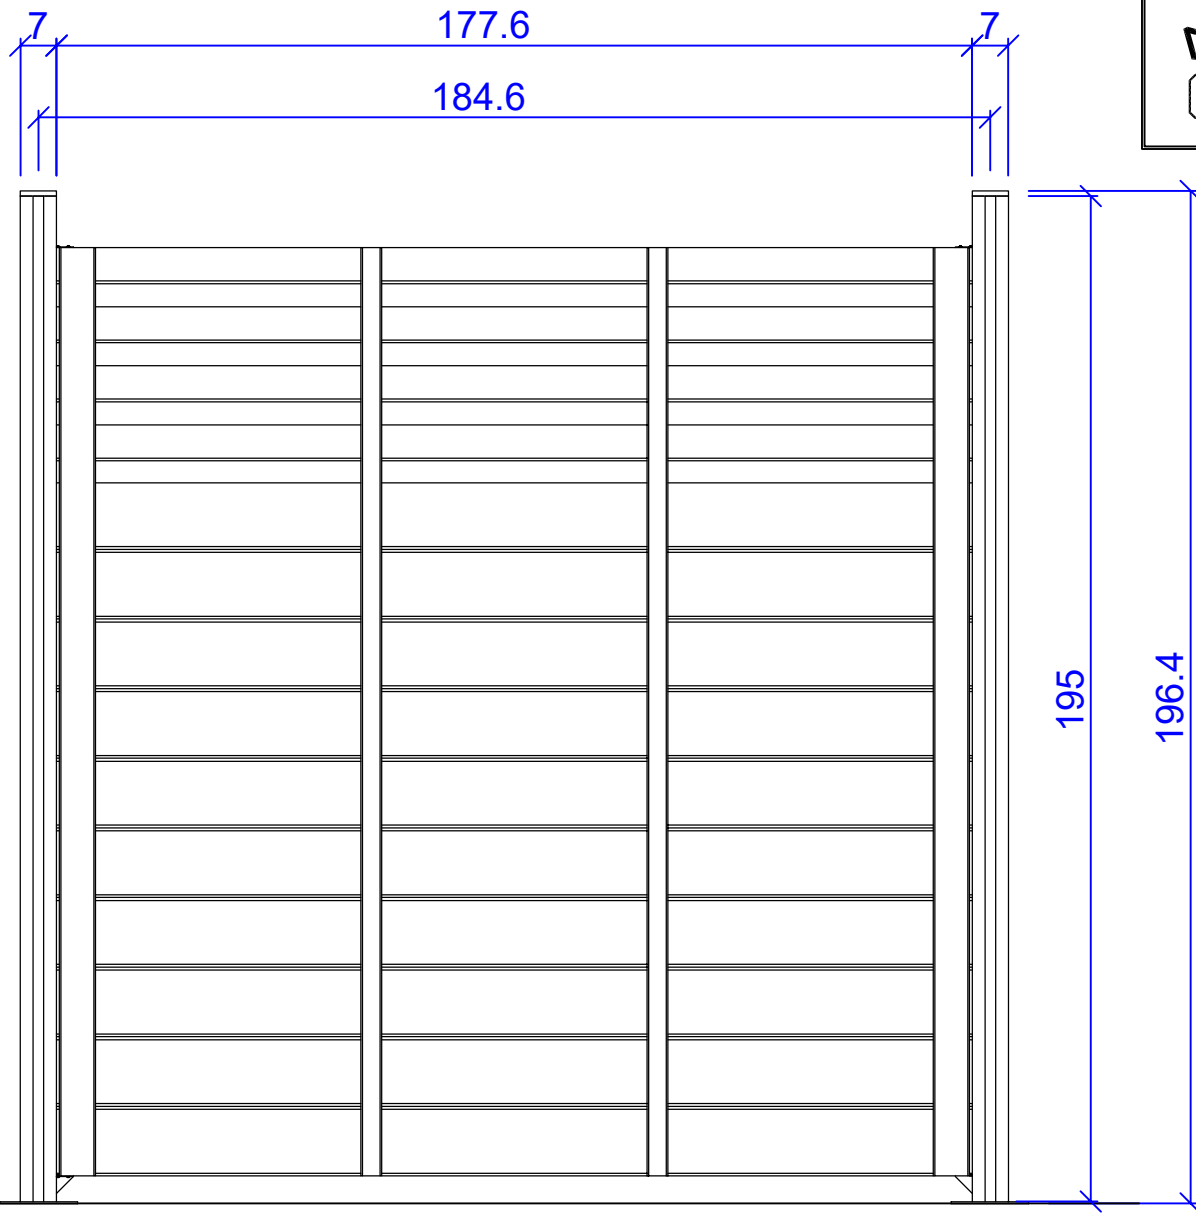

Alle Maße sind ca.-Maße. Technische Änderungen im Sinne der Weiterentwicklung behalten wir uns vor. -Feb.2021 - Witt-

JODA
HOLZ IM GARTEN

"SIERO"
Sichtschutzzaun
Blatt 1 von 5 Blatt

Sichtschutz-
Zaunelement
TOLEDO

Abdeckkappe

Y 12:1

Abdeckschienen

verdecken Sie die nicht benötigten Pfostennuten mit den mitgelieferten Abdeckschienen.