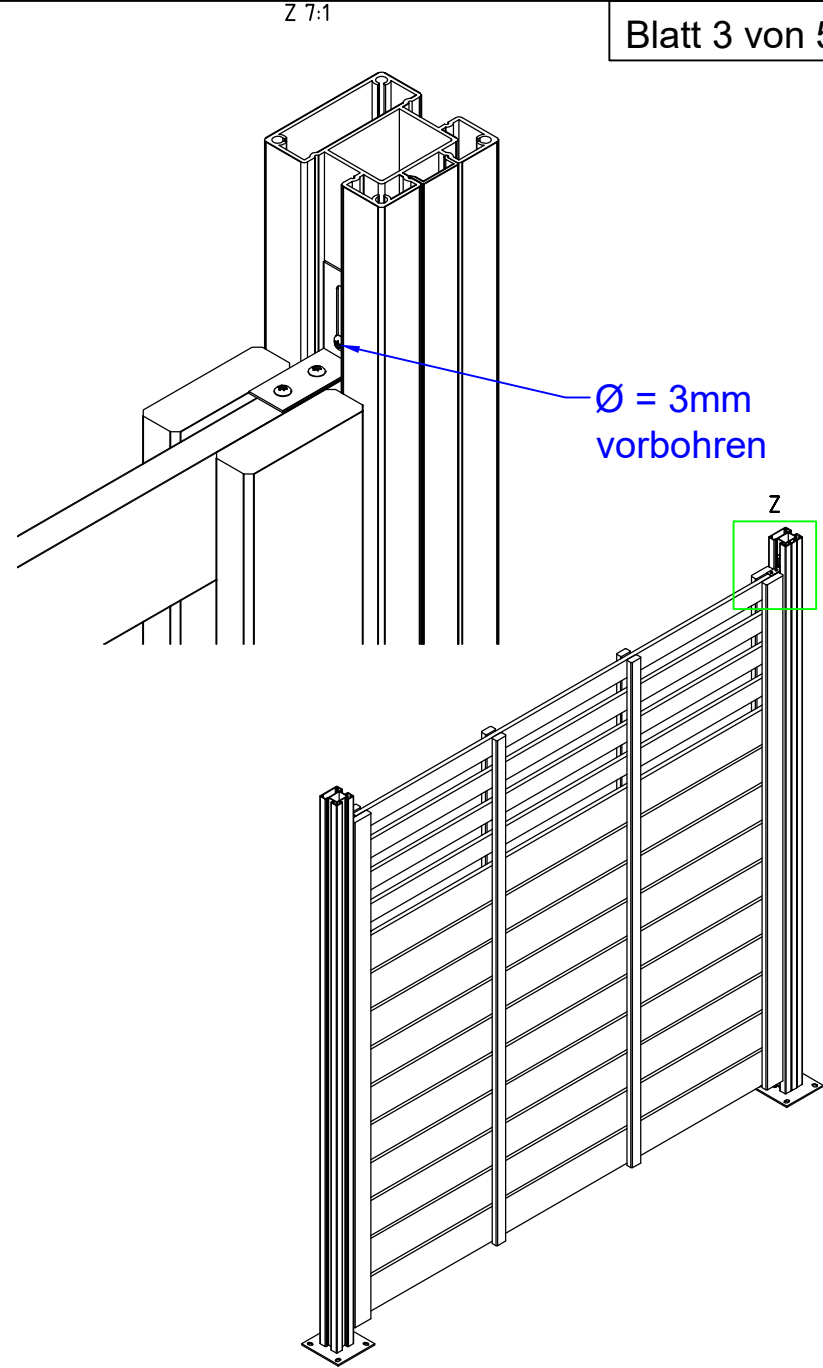

Alle Maße sind ca.-Maße. Technische Änderungen im Sinne der Weiterentwicklung behalten wir uns vor. -Feb.2021 - Witt-

JODA
HOLZ IM GARTEN

"SIERO"
Sichtschutzzaun
Blatt 1 von 5 Blatt

Sichtschutz-
Zaunelement
TOLEDO

Abdeckkappe

Y 12:1

Abdeckschienen

verdecken Sie die nicht benötigten Pfostennuten mit den mitgelieferten Abdeckschienen.