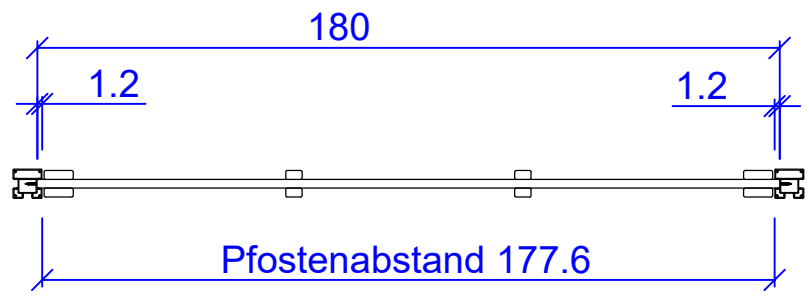

Alle Maße sind ca.-Maße. Technische Änderungen im Sinne der Weiterentwicklung behalten wir uns vor. -Feb.2021 - Witt-

JODA
HOLZ IM GARTEN

"SIERO"
Sichtschutzzaun
Blatt 1 von 5 Blatt

Sichtschutz-
Zaunelement
TOLEDO