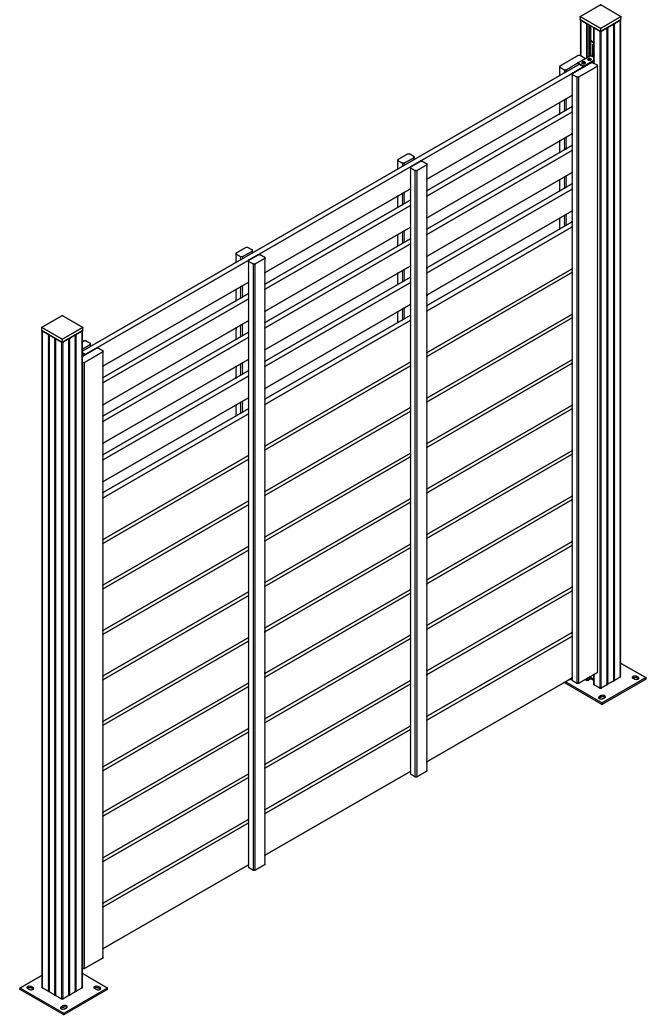

Alle Maße sind ca.-Maße. Technische Änderungen im Sinne der Weiterentwicklung behalten wir uns vor. -Feb.2021 - Witt-

JODA
HOLZ IM GARTEN

"SIERO"
Sichtschutzzaun
Blatt 1 von 5 Blatt

Sichtschutz-
Zaunelement
TOLEDO

Abdeckkappe

Y 12:1

Abdeckschienen

verdecken Sie die nicht benötigten Pfostennuten mit den mitgelieferten Abdeckschienen.