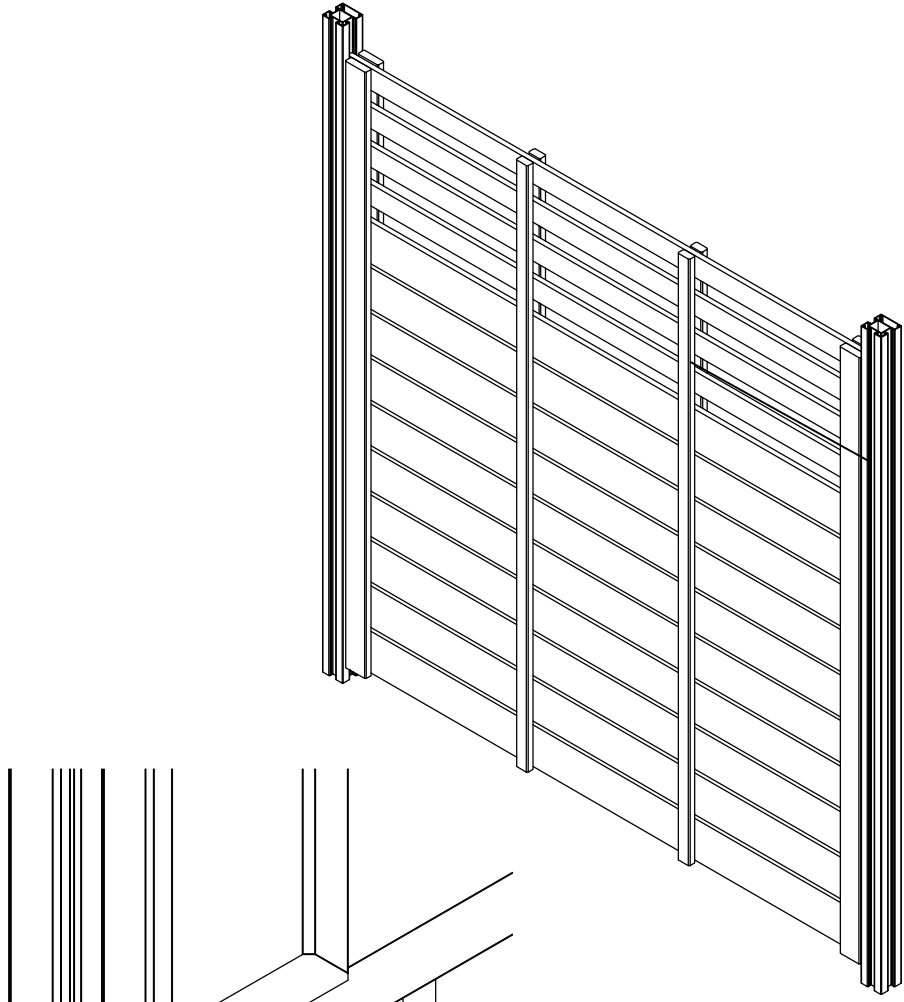

Alle Maße sind ca.-Maße. Technische Änderungen im Sinne der Weiterentwicklung behalten wir uns vor. -Feb.2021 - Witt-

JODA
HOLZ IM GARTEN

"SIERO"
Sichtschutzzaun
Blatt 1 von 5 Blatt

Sichtschutz-
Zaunelement
TOLEDO

Abdeckkappe

Y 12:1

Abdeckschienen

verdecken Sie die nicht benötigten Pfostennuten mit den mitgelieferten Abdeckschienen.