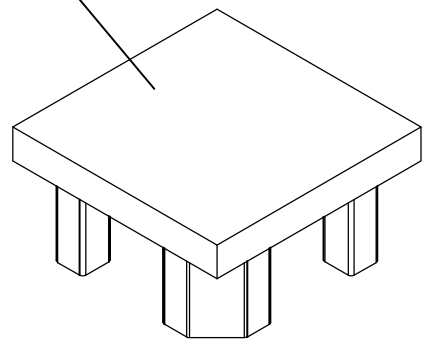

Alle Maße sind ca.-Maße. Technische Änderungen im Sinne der Weiterentwicklung behalten wir uns vor. -Feb.2021 - Witt-

JODA
HOLZ IM GARTEN

"SIERO"
Sichtschutzzaun
Blatt 1 von 5 Blatt

Sichtschutz-
Zaunelement
TOLEDO

Abdeckkappe

Y 12:1

Abdeckschienen

verdecken Sie die nicht benötigten Pfostennuten mit den mitgelieferten Abdeckschienen.