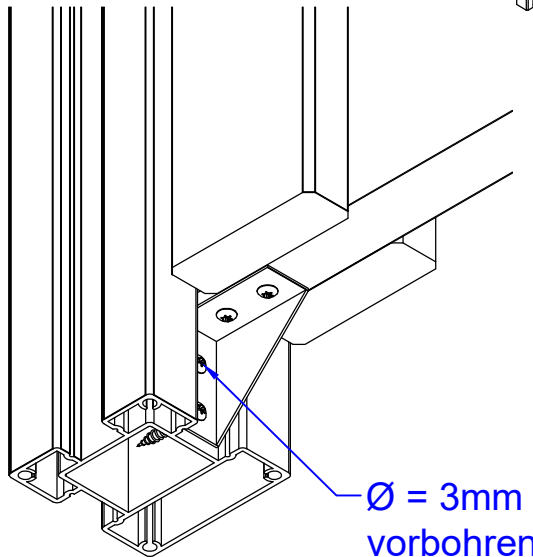

Alle Maße sind ca.-Maße. Technische Änderungen im Sinne der Weiterentwicklung behalten wir uns vor. -Feb.2021 - Witt-

JODA
HOLZ IM GARTEN

"SIERO"
Sichtschutzzaun
Blatt 1 von 5 Blatt

Sichtschutz-
Zaunelement
TOLEDO

Abdeckkappe

Y 12:1

Abdeckschienen

verdecken Sie die nicht benötigten Pfostennuten mit den mitgelieferten Abdeckschienen.