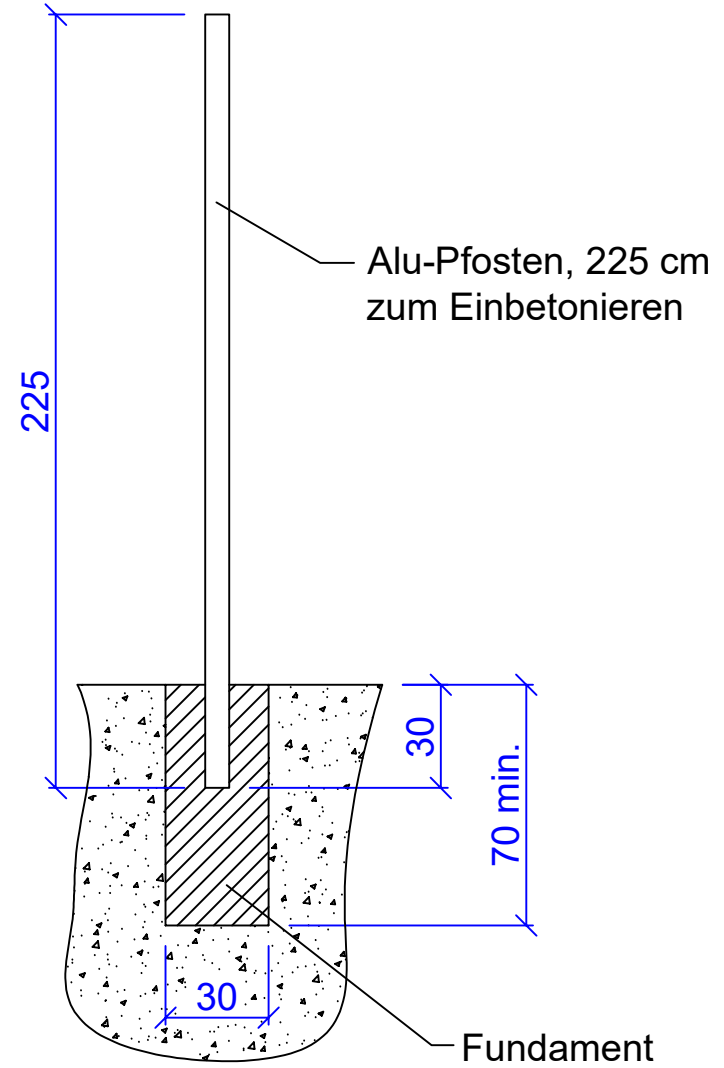

Alle Maße sind ca.-Maße. Technische Änderungen im Sinne der Weiterentwicklung behalten wir uns vor. -Feb.2021 - Witt-

JODA
HOLZ IM GARTEN

"SIERO"
Sichtschutzzaun
Blatt 1 von 5 Blatt

Sichtschutz-
Zaunelement
TOLEDO

Abdeckkappe

Y 12:1

Abdeckschienen

verdecken Sie die nicht benötigten Pfostennuten mit den mitgelieferten Abdeckschienen.