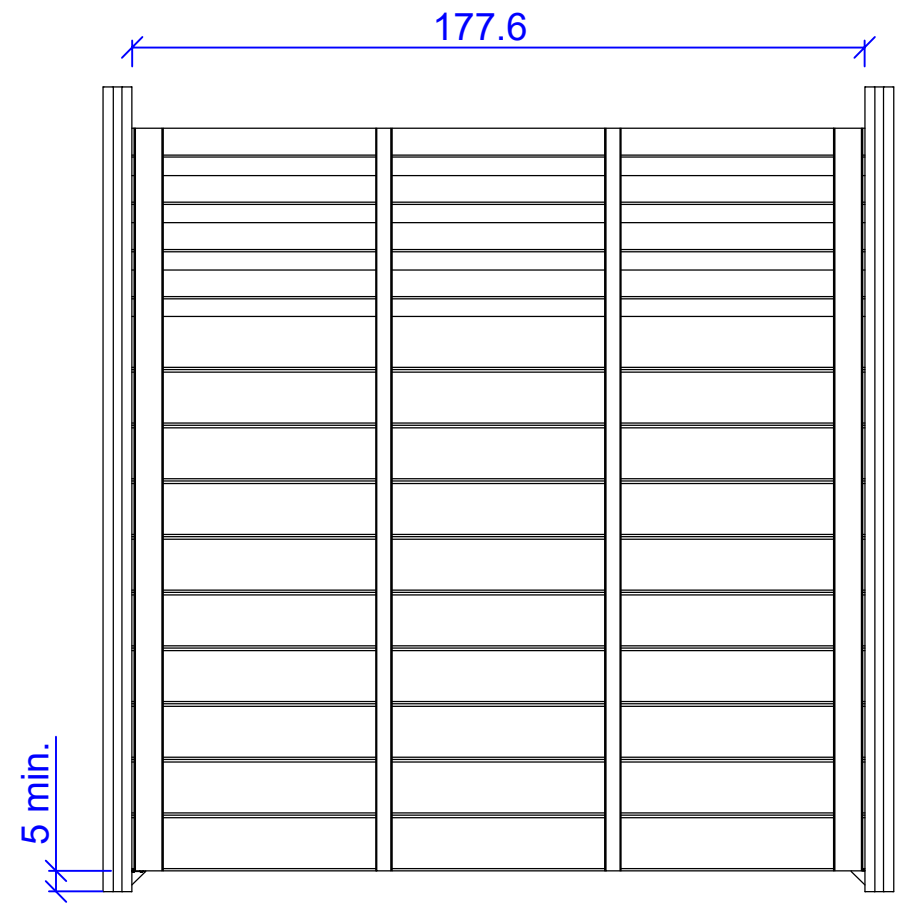

Alle Maße sind ca.-Maße. Technische Änderungen im Sinne der Weiterentwicklung behalten wir uns vor. -Feb.2021 - Witt-

JODA
HOLZ IM GARTEN

"SIERO"
Sichtschutzzaun
Blatt 1 von 5 Blatt

Sichtschutz-
Zaunelement
TOLEDO

Abdeckkappe

Y 12:1

Abdeckschienen

verdecken Sie die nicht benötigten Pfostennuten mit den mitgelieferten Abdeckschienen.