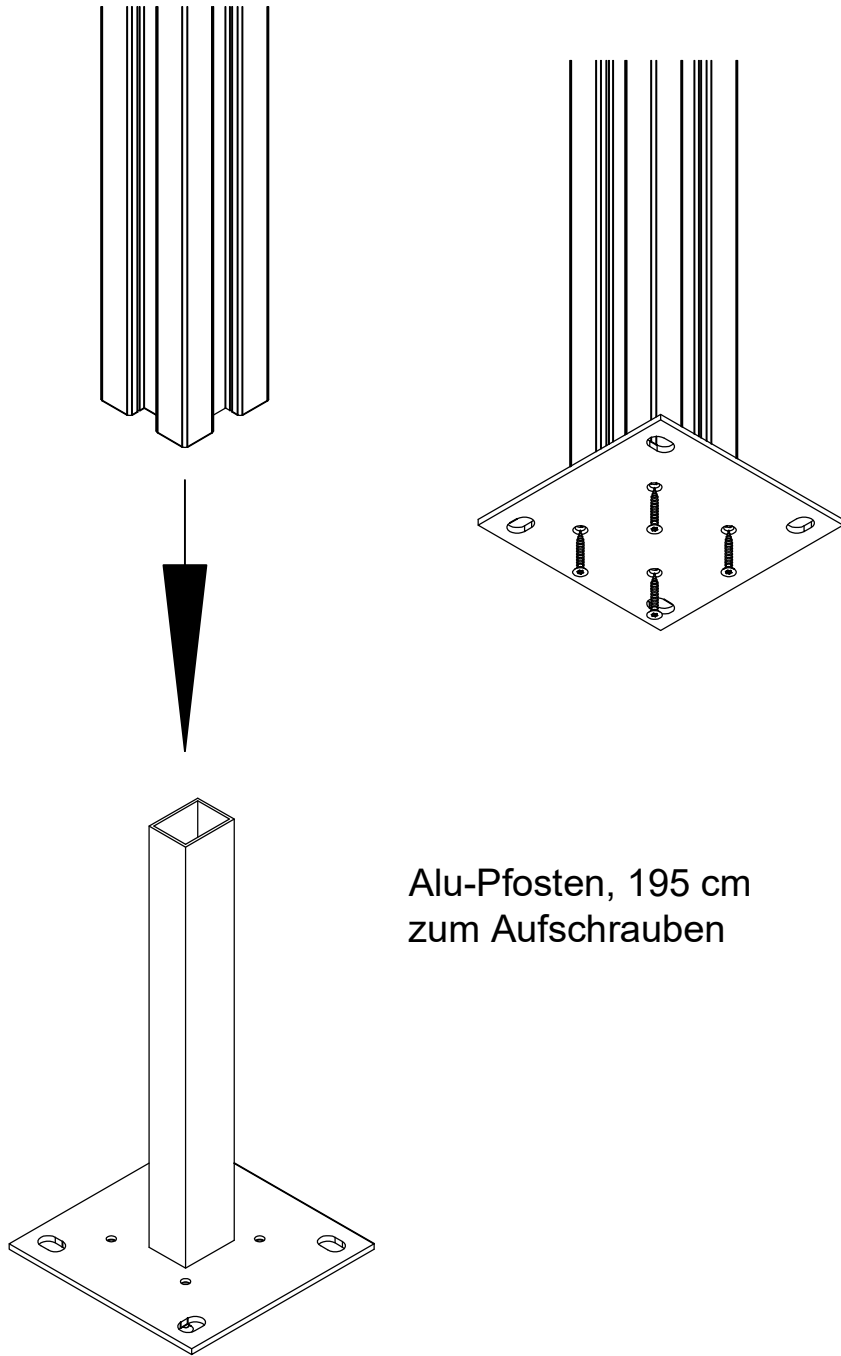

Alle Maße sind ca.-Maße. Technische Änderungen im Sinne der Weiterentwicklung behalten wir uns vor. -Feb.2021 - Witt-

JODA
HOLZ IM GARTEN

"SIERO"
Sichtschutzzaun
Blatt 1 von 5 Blatt

Sichtschutz-
Zaunelement
TOLEDO

Abdeckkappe

Y 12:1

Abdeckschienen

verdecken Sie die nicht benötigten Pfostennuten mit den mitgelieferten Abdeckschienen.